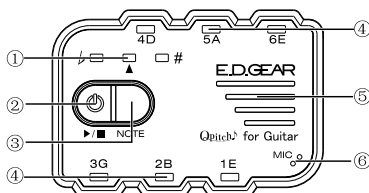

各部の名称と機能

- ① チューニング LED
- ② オン (5A 発音 / チューナー) / オフ
- ③ 発音切替 ④ 音名 ⑤ スピーカー
- ⑥ 内蔵マイク ⑦ 電池カバー

使用方法

1. ②を約2秒長押しし、電源を入れてください。ピッチパイプモードの5Aが発音します。
2. ③を押すたびに5A → 4D → 3G → 2B → 1E → 6Eの順に切り替わります。
3. もう一度②を押すとギターチューナーモードに切り替わります。
 - ・ギターチューナーモード
正調：緑色点灯
シャープ：#点灯
フラット：b点灯