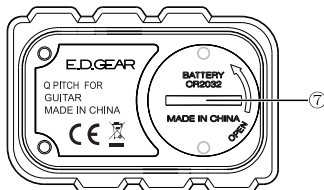

各部の名称と機能

- ① チューニング LED
- ② オン (5A 発音 / チューナー) / オフ
- ③ 発音切替 ④ 音名 ⑤ スピーカー
- ⑥ 内蔵マイク ⑦ 電池カバー

使用方法

1. ②を約2秒長押しし、電源を入れてください。ピッチパイプモードの5Aが発音します。
2. ③を押すたびに5A → 4D → 3G → 2B → 1E → 6Eの順に切り替わります。
3. もう一度②を押すとギターチューナーモードに切り替わります。
 - ・ギターチューナーモード
正調：緑色点灯
シャープ：#点灯
フラット：b点灯