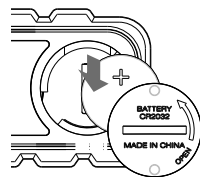

電池寿命：連続駆動約20時間

寸法：57(L)×40(H)×13(W)mm

電池の入れ方

電池切れ間近になると、LED表示の明かりが暗くなります。お早めに新しい電池と交換してご使用ください。

電池カバーを反時計方向に回して電池を取り外してください。新しい電池と交換しましたら、電池カバーを時計方向に回してロックしてください。

交換の際は、電池の極性(表裏)を間違わないように注意してください。

付属品

CR2032 リチウム電池 (3V) 1個